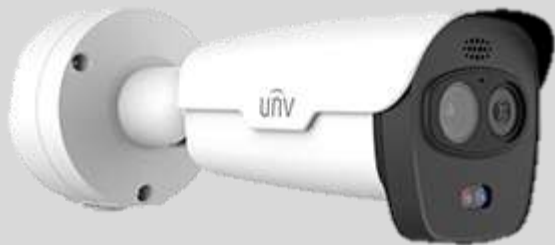

- Декодер [DC5510-E-V2](#) – 10 выходов, 2 входа
- Декодер [ADU8712-E-V3](#) – 12 выходов HDMI

NVR308-16X

ECS-508B-XP-HD

TIC2621SR-F3-4F4AC-VD

Видеонаблюдение

- Регистратор [NVR308-16X](#) на 16 каналов, проектная модель
 - До 8 HDD поддержка RAID 0, 1, 5, 6, 10
 - HDMI1, HDMI2, VGA – три независимых выхода
 - Поддержка VCA (video content analytics)
 - До 128 пользователей и 384Mbps вход. потока
-
- AI сервер [ECS-508B-XP-HD](#), проектная модель
 - База до 50 000 фото лиц
 - Детекция 14 типов событий (нет шлема, пожар, дым, нет маски итд)
 - До 8 потоков распознавания лиц
 - Поддержка RESTful API
-
- Умная камера [TIC2621SR-F3-4F4AC-VD](#) с тепловизионным модулем
 - Разрешение тепловизора 256*192
 - Распознавание огня, дыма, ненормальных температур итд
 - Оптический сенсор 4Мп - 1/1.8"
 - Тройной поток